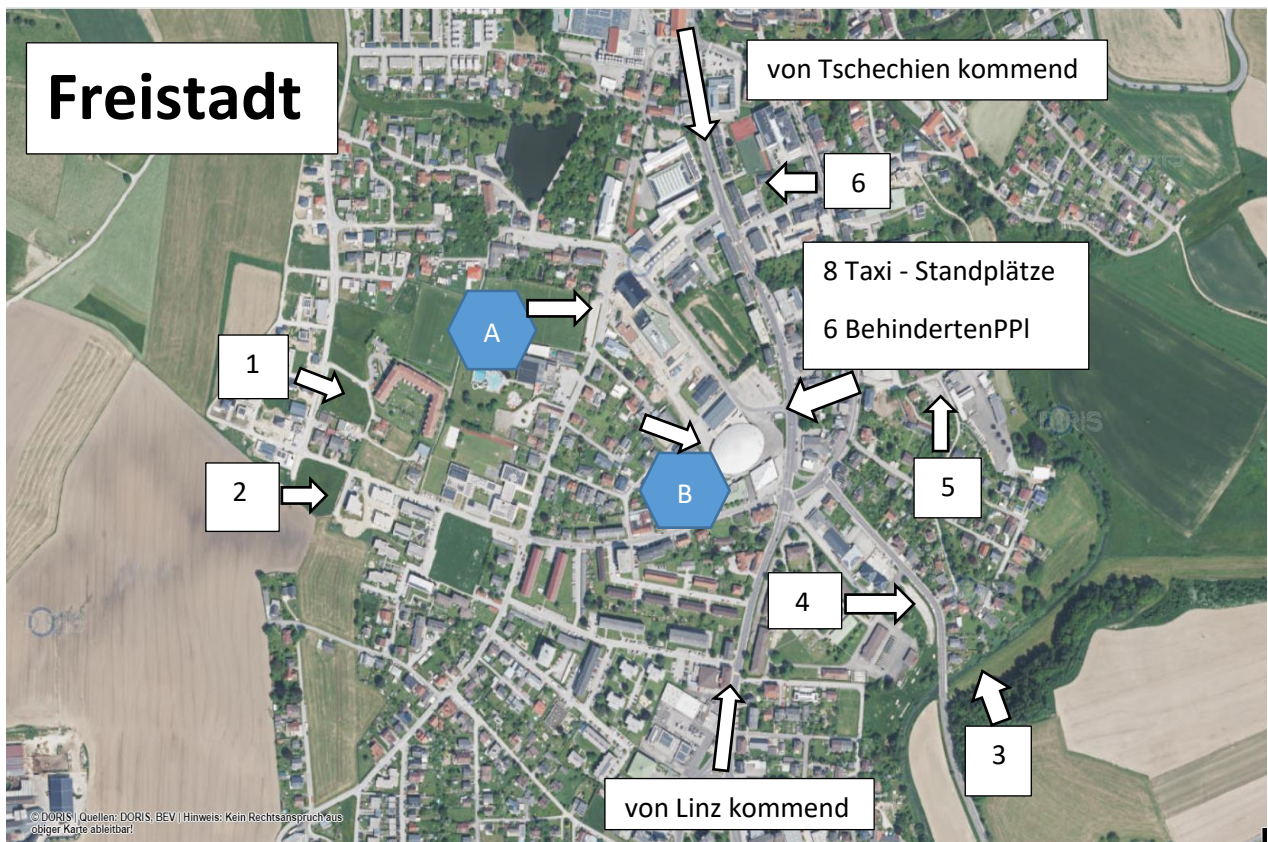

Pkw-Parkplätze Wies'n 2024

Legende: gebührenfreie Parkplätze!!

- | | |
|---|--------------------|
| 1 = Wiesen-Parkplatz - Trölsstraße | ca. 300 Pkw |
| 2 = Wiesen-Parkplatz Fam. Schinagl – Neuhoferstraße | ca. 200 Pkw |
| 3 = Wiesen-Parkplatz Kellerbauer - Lasbergerstraße | ca. 500 Pkw |
| 4 = Parkplatz Höhe/Einfahrt Tilly-Kaserne – Lasbergerstraße | ca. 80 Pkw |
| 5 = Parkplatz – Zaglaustraße | ca. 50 Pkw |
| 6 = Parkplatz – Tiefgarage Gymnasium – gebührenpflichtig! | ca. 30 Pkw |
| A = Parkplatz Aussteller (Aussteller-Parkkarte!) und Veranstalter beim SV-Sportplatz Freistadt | ca. 80 Pkw |
| B = Parkplatz Aussteller – gebührenpflichtig! - neben Messehalle 1 & 2 | ca. 30 Pkw |

Lkw u. Anhänger Parkplatz ca. 1,2 km in Freistadt-Werndlstraße, neben Skaterpark!